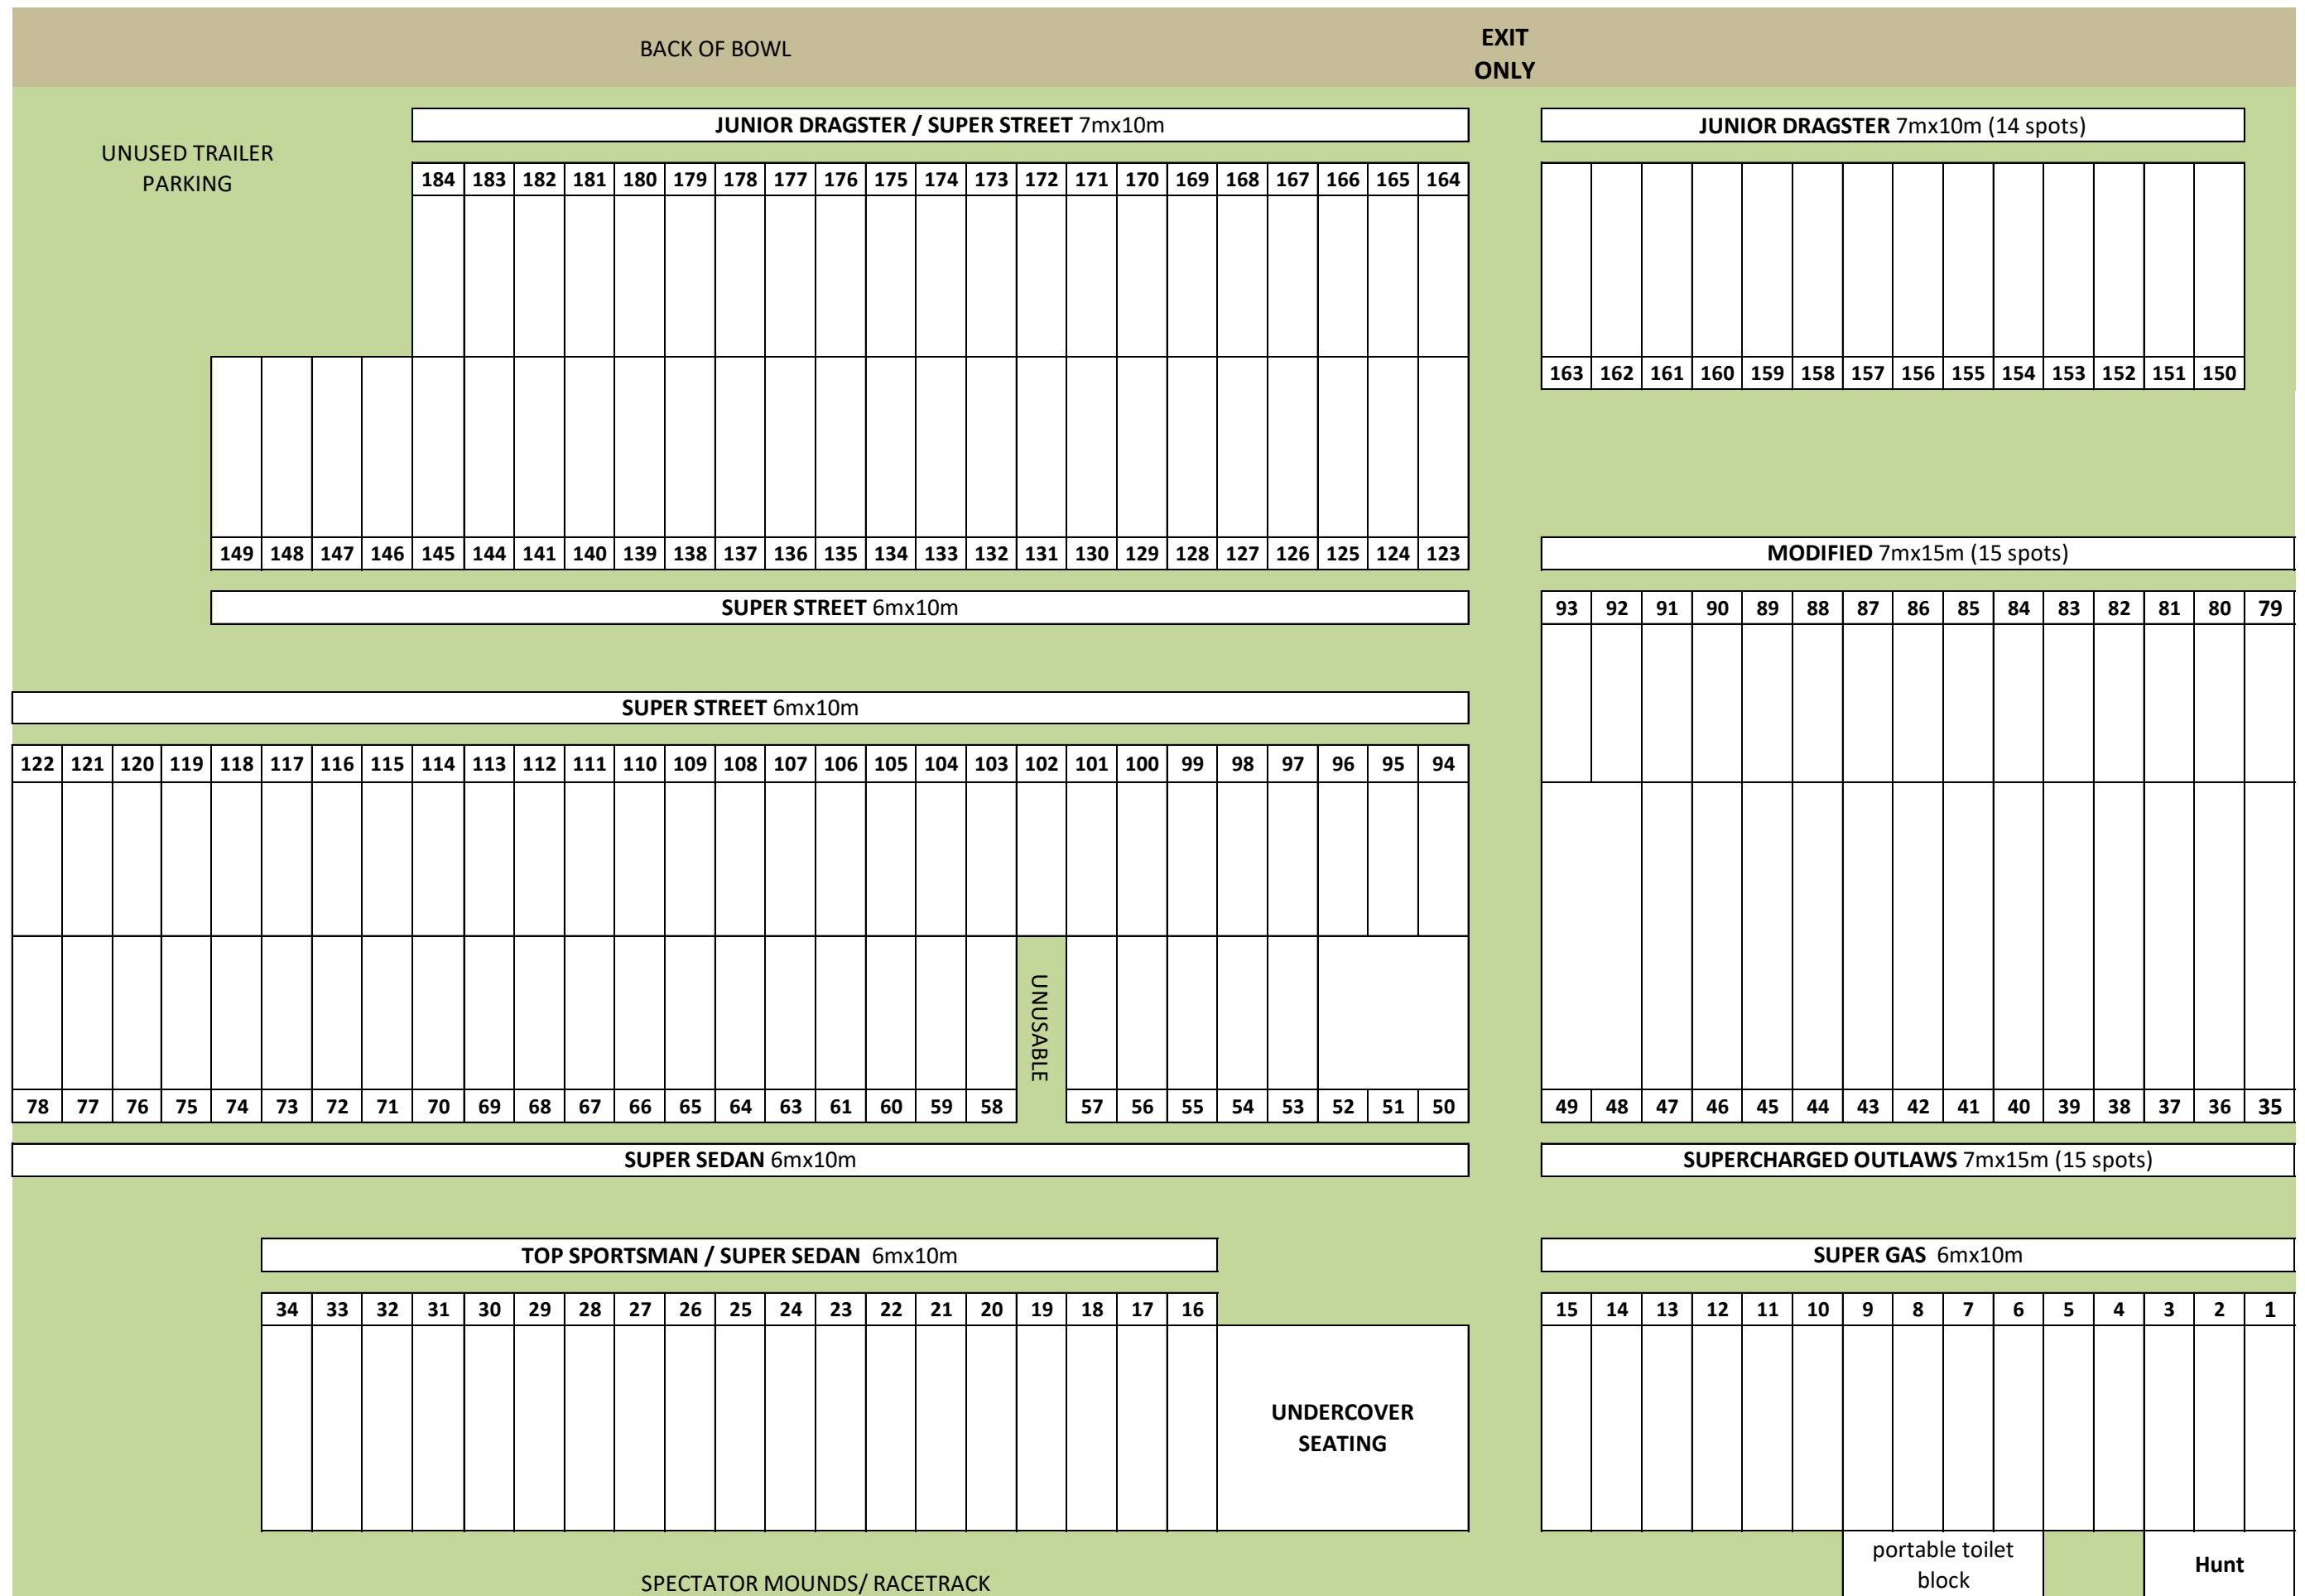

Southern Thunder Infield Pits

BACK OF BOWL

EXIT ONLY

UNUSED TRAILER PARKING

JUNIOR DRAGSTER / SUPER STREET 7mx10m

184 183 182 181 180 179 178 177 176 175 174 173 172 171 170 169 168 167 166 165 164

149 148 147 146 145 144 141 140 139 138 137 136 135 134 133 132 131 130 129 128 127 126 125 124 123

UNUSABLE

SUPER SEDAN 6mx10m

TOP SPORTSMAN / SUPER SEDAN 6mx10m

34 33 32 31 30 29 28 27 26 25 24 23 22 21 20 19 18 17 16

UNDERCOVER SEATING

SPECTATOR MOUNDS/ RACETRACK

JUNIOR DRAGSTER 7mx10m (14 spots)

163 162 161 160 159 158 157 156 155 154 153 152 151 150

MODIFIED 7mx15m (15 spots)

93 92 91 90 89 88 87 86 85 84 83 82 81 80 79

49 48 47 46 45 44 43 42 41 40 39 38 37 36 35

SUPERCHARGED OUTLAWS 7mx15m (15 spots)

SUPER GAS 6mx10m

15 14 13 12 11 10 9 8 7 6 5 4 3 2 1

portable toilet block

Hunt